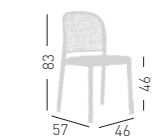

stackable / impilabile (5pcs)
A assembled / assemblato

0,38 m³ - 18 kg.
50x73x102cm.
4 pcs [carton]

Frame Finishing & Codes / Finiture Telai e Codici

cod.240.--/BLF