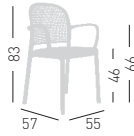

0,45 m<sup>3</sup> - 20 kg.  
58x75x102cm.  
4 pcs [carton]

Frame Finishing & Codes / Finiture Telai e Codici

**cod.241.--/A**

0,38 m<sup>3</sup> - 18 kg.  
50x73x102cm.  
4 pcs [carton]

Frame Finishing & Codes / Finiture Telai e Codici

**cod.240.--/BLF**

**PANAMA BL**  
ARMREST  
BRACCIOLO

4-Legged wooden beech frame, techno polymer shell with armrests.  
Struttura in legno di faggio 4 gambe, scocca in tecnopolimero con braccioli.

stackable / impilabile (5pcs)  
A assembled / assemblato

0,45 m<sup>3</sup> - 20,4 kg.  
58x75x102cm.  
4 pcs [carton]

Frame Finishing & Codes / Finiture Telai e Codici

**cod.241.--/BLF**

**PANAMA**  
CUSHION  
CUSCINO