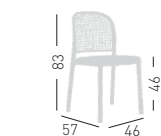

stackable / impilabile (5pcs)
A assembled / assemblato

0,38 m³ - 18 kg.
50x73x102cm.
4 pcs [carton]

Frame Finishing & Codes / Finiture Telai e Codici

cod.240.--/A