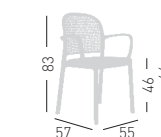

stackable / impilabile (5pcs)
A assembled / assemblato

0,45 m³ - 20 kg.
58x75x102cm.
4 pcs [carton]

Frame Finishing & Codes / Finiture Telai e Codici

cod.241.--/A