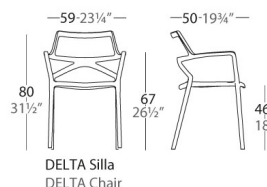

Finishes

BASIC

Ref. 66026

Disponible en varios colores

COLOR	BASIC	BASIC INJECCION PP
MOSTAZA		
BLUE		
BLANCO		
NEGRO		
BRONCE		
ROJO		
ECRU		
PURE WHITE ZAN-3102		
BLACK ZAN-3126		
MOCCA ZAN-3120		
CHERRY ZAN-3117		
ACUALIS NAPA41		
AUSTER ZAN-3111