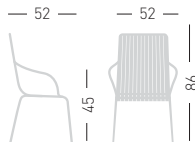

OPEN

Available colors / Colori disponibili

OPEN

4-Legged techno polymer chair.  
Sedia 4 gambe in tecnopolimero.

**CATAS**  
TESTATO - TESTED

stackable / impilabile (4pcs)

A assembled / assemblato

0,41 m<sup>3</sup> - 20 kg.  
98x72,5x97cm.  
4 pcs [carton]