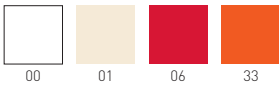

OPEN

Available colors / Colori disponibili

OPEN

4-Legged techno polymer chair.  
Sedia 4 gambe in tecnopolimero.

**CATAS**  
TESTATO - TESTED

stackable / impilabile (4pcs)

A assembled / assemblato

0,41 m<sup>3</sup> - 20 kg.  
98x72,5x97cm.  
4 pcs [carton]