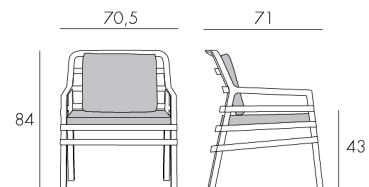

# Aria Poltrona

design Raffaello Galiotto

7,9 kg  
n. pz. 1

8 pz

tested by:

BIANCO  
40330.00.000

ANTRACITE  
40330.02.000

CAFFÈ  
40330.05.000

ROSSO  
40330.07.000

TORTORA  
40330.10.000

AVANA  
40330.33.000

Ampia seduta per esterni (e interni) in polipropilene trattato anti-UV e colorato in massa, smontabile, dotata di cuscino e piedini antiscivolo.