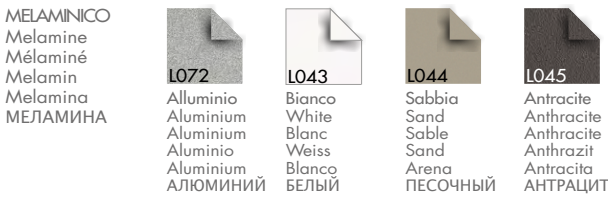

**Struttura** - Structure - Structure - Gestell - Estructura - СТРУКТУРА

● RAL 5017

**Piano** - Top-plateau - Platte - Sobre - СТОЛЕШНИЦА

LAMINATO FENIX  
Fenix laminate  
Stratifié Fenix  
Laminate Fenix weiß  
Laminado Fenix  
ЛАМИНАТ Fenix