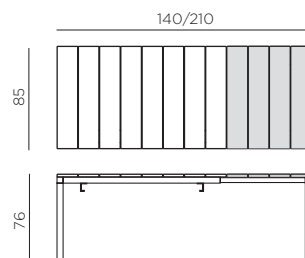

RIO 140 EXT.

design Raffaello Galiotto

Ref. 483

32,6

peso prodotto in kg
weight of product in kg

1
0,223 m³

imballo cartonato - pz e volume in m³
carton packing - pcs and volume in cbm

14 pz

pz su pallet
pcs on pallet

prodotto da montare
assembly required

prodotto testato a norma da Catas
product tested by Catas

IT Tavolo allungabile. Piano DurelTOP in polipropilene trattato anti-UV, colorato in massa. Gambe in alluminio verniciato. Finitura opaca. Dotato di piedini regolabili. 140 - 210 x 85 x 76h cm. Resina riciclabile.

EN Extensible table. Top DurelTOP in polypropylene with UV additives and uniformly coloured. Legs in coated aluminum. Matt finish. Adjustable height feet. 140 - 210 x 85 x 76h cm. Recyclable resin.

FR Table extensible. Plateau DurelTOP en polypropylène traité anti-UV et coloré dans la masse. Pieds en aluminium vernis. Effet mat. Vêrins de réglage. 140 - 210 x 85 x 76h cm. Résine recyclable.

DE Verlängerbarer Tisch. DurelTOP Tischplatte aus UV-beständigem Polypropylen, voll durchgefärbt. Beine aus epoxiertem Aluminium. Matt-Effekt. Höhenverstellbaren Füßen. 140 - 210 x 85 x 76h cm. Recyclebarer Kunststoff.