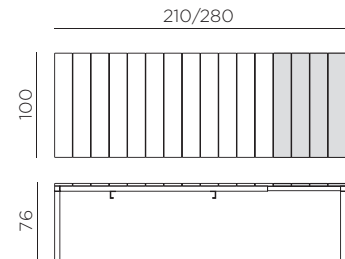

EN Extensible table. Top DurelTOP in polypropylene with UV additives and uniformly coloured. Legs in coated aluminum. Matt finish. Adjustable height feet. 140 - 210 x 85 x 76h cm. Recyclable resin.

FR Table extensible. Plateau DurelTOP en polypropylène traité anti-UV et coloré dans la masse. Pieds en aluminium vernis. Effet mat. Vêrins de réglage. 140 - 210 x 85 x 76h cm. Résine recyclable.

ES Mesa extensible. Tablero DurelTOP en polipropileno tratado anti UV y teñido en masa. Patas en aluminio pintado. Efecto mate. Tacos regulables. 140 - 210 x 85 x 76h cm. Resina reciclable.

PT Mesa extensível. Tampo DurelTOP em polipropileno com tratamento anti-UV colorido na totalidade. Pernas em alumínio pintado. Acabamento fosco. Pés ajustáveis. 140 - 210 x 85 x 76h cm. Resina reciclável.

RIO 210 EXT.

design Raffaello Galiotto

Ref. 482

-  49 peso prodotto in kg
weight of product in kg
-  1 imballo cartonato - pz e volume in m³
0,316 m³ carton packing - pcs and volume in cbm
-  12 pz pz su pallet
pcs on pallet
-  prodotto da montare
assembly required
- TESTED** prodotto testato a norma
product tested

EN Extensible table. Top DurelTOP in polypropylene with UV additives and uniformly coloured. Legs in coated aluminum. Matt finish. Adjustable height feet. 210 - 280 x 100 x 76h cm. Recyclable resin.

FR Table extensible. Plateau DurelTOP en polypropylène traité anti-UV et coloré dans la masse. Pieds en aluminium vernis. Effet mat. Vêrins de réglage. 210 - 280 x 100 x 76h cm. Résine recyclable.