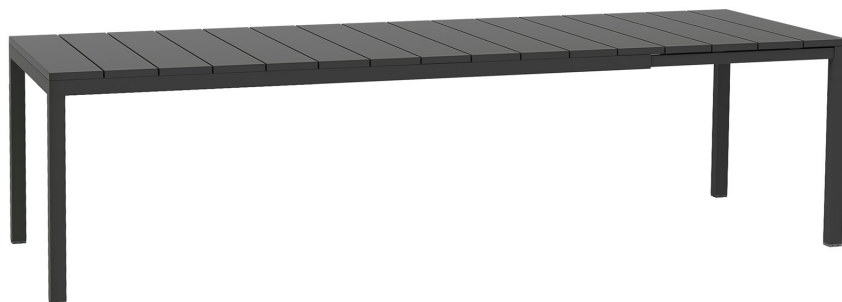

RIO 210 EXT.

design Raffaello Galiotto