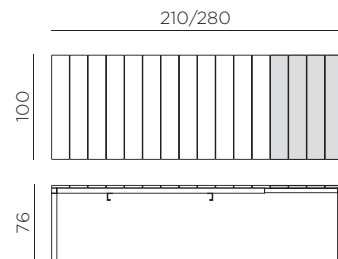

Ref. 482

49

peso prodotto in kg
weight of product in kg

1

0,316 m³

imballo cartonato - pz e volume in m³
carton packing - pcs and volume in cbm

12 pz

pz su pallet
pcs on pallet

prodotto da montare
assembly required

TESTED

prodotto testato a norma
product tested

IT Tavolo allungabile. Piano DurelTOP in polipropilene trattato anti-UV, colorato in massa. Gambe in alluminio verniciato. Finitura opaca. Dotato di piedini regolabili. 210 - 280 x 100 x 76h cm. Resina riciclabile.

EN Extensible table. Top DurelTOP in polypropylene with UV additives and uniformly coloured. Legs in coated aluminum. Matt finish. Adjustable height feet. 210 - 280 x 100 x 76h cm. Recyclable resin.

FR Table extensible. Plateau DurelTOP en polypropylène traité anti-UV et coloré dans la masse. Pieds en aluminium vernis. Effet mat. Vêrins de réglage. 210 - 280 x 100 x 76h cm. Résine recyclable.

DE Verlängerbarer Tisch. DurelTOP Tischplatte aus UV-beständigem Polypropylen, voll durchgefärbt. Beine aus epoxiertem Aluminium. Matt-Effekt. Höhenverstellbaren Füßen. 210 - 280 x 100 x 76h cm. Recyclebarer Kunststoff.

ES Mesa extensible. Tablero DurelTOP en polipropileno tratado anti UV y teñido en masa. Patas en aluminio pintado. Efecto mate. Tacos regulables. 210 - 280 x 100 x 76h cm. Resina reciclable.

PT Mesa extensível. Tampo DurelTOP em polipropileno com tratamento anti-UV colorido na totalidade. Pernas em alumínio pintado. Acabamento fosco. Pés ajustáveis. 210 - 280 x 100 x 76h cm. Resina reciclável.

* Posizionare in zona d'ombra - Only use table tops in shaded areas - Plateaux qui doivent être utilisés uniquement dans des zones ombragées - Tischplatten nur für beschatteten Einsatzbereich - Utilizar estos tableros sólo en áreas sombreadas - Colocar em local sombreado