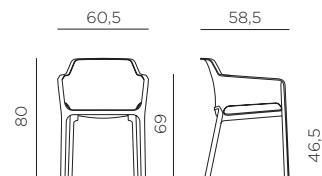

EN Extensible table. Top DurelTOP in polypropylene with UV additives and uniformly coloured. Legs in coated aluminum. Matt finish. Adjustable height feet. 210 - 280 x 100 x 76h cm. Recyclable resin.

FR Table extensible. Plateau DurelTOP en polypropylène traité anti-UV et coloré dans la masse. Pieds en aluminium vernis. Effet mat. Vêrins de réglage. 210 - 280 x 100 x 76h cm. Résine recyclable.

ES Mesa extensible. Tablero DurelTOP en polipropileno tratado anti UV y teñido en masa. Patas en aluminio pintado. Efecto mate. Tacos regulables. 210 - 280 x 100 x 76h cm. Resina reciclable.

PT Mesa extensível. Tampo DurelTOP em polipropileno com tratamento anti-UV colorido na totalidade. Pernas em alumínio pintado. Acabamento fosco. Pés ajustáveis. 210 - 280 x 100 x 76h cm. Resina reciclável.

BIANCO
vern. bianco
48253.00.000

ANTRACITE *
vern. antracite
48252.02.000

TORTORA
vern. tortora
48259.10.000

* Posizionare in zona d'ombra - Only use table tops in shaded areas - Plateaux qui doivent être utilisés uniquement dans des zones ombragées - Tischplatten nur für beschatteten Einsatzbereich - Utilizar estos tableros sólo en áreas sombreadas - Colocar em local sombreado

NET

design Raffaello Galiotto

Ref. 326

3,9

peso prodotto in kg
weight of product in kg

6

0,518 m³

imballo cartonato - pz e volume in m³
carton packing - pcs and volume in cbm