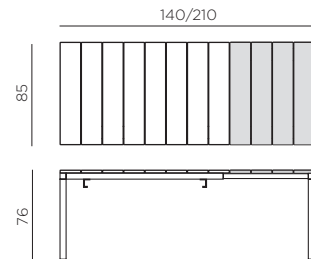

RIO 140 EXT.

design Raffaello Galiotto

Ref. 483

-  32,6 peso prodotto in kg
weight of product in kg
-  1 imballo cartonato - pz e volume in m³
0,223 m³ carton packing - pcs and volume in cbm
-  14 pz pz su pallet
pcs on pallet
-  prodotto da montare
assembly required
-  prodotto testato a norma da Catas
product tested by Catas

IT Tavolo allungabile. Piano DurelTOP in polipropilene trattato anti-UV, colorato in massa. Gambe in alluminio verniciato. Finitura opaca. Dotato di piedini regolabili. 140 - 210 x 85 x 76h cm. Resina riciclabile.

EN Extensible table. Top DurelTOP in polypropylene with UV additives and uniformly coloured. Legs in coated aluminum. Matt finish. Adjustable height feet. 140 - 210 x 85 x 76h cm. Recyclable resin.

FR Table extensible. Plateau DurelTOP en polypropylène traité anti-UV et coloré dans la masse. Pieds en aluminium vernis. Effet mat. Vêrins de réglage. 140 - 210 x 85 x 76h cm. Résine recyclable.

DE Verlängerbarer Tisch. DurelTOP Tischplatte aus UV-beständigem Polypropylen, voll durchgefärbt. Beine aus epoxiertem Aluminium. Matt-Effekt. Höhenverstellbaren Füßen. 140 - 210 x 85 x 76h cm. Recyclebarer Kunststoff.