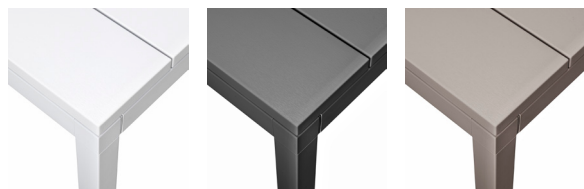

IT Tavolo allungabile. Piano DurelTOP in polipropilene trattato anti-UV, colorato in massa. Gambe in alluminio verniciato. Finitura opaca. Dotato di piedini regolabili. 210 - 280 x 100 x 76h cm. Resina riciclabile.

EN Extensible table. Top DurelTOP in polypropylene with UV additives and uniformly coloured. Legs in coated aluminum. Matt finish. Adjustable height feet. 210 - 280 x 100 x 76h cm. Recyclable resin.

FR Table extensible. Plateau DurelTOP en polypropylène traité anti-UV et coloré dans la masse. Pieds en aluminium vernis. Effet mat. Vêrins de réglage. 210 - 280 x 100 x 76h cm. Résine recyclable.

DE Verlängerbarer Tisch. DurelTOP Tischplatte aus UV-beständigem Polypropylen, voll durchgefärbt. Beine aus epoxiertem Aluminium. Matt-Effekt. Höhenverstellbaren Füßen. 210 - 280 x 100 x 76h cm. Recyclebarer Kunststoff.

ES Mesa extensible. Tablero DurelTOP en polipropileno tratado anti UV y teñido en masa. Patas en aluminio pintado. Efecto mate. Tacos regulables. 210 - 280 x 100 x 76h cm. Resina reciclable.

PT Mesa extensível. Tampo DurelTOP em polipropileno com tratamento anti-UV colorido na totalidade. Pernas em alumínio pintado. Acabamento fosco. Pés ajustáveis. 210 - 280 x 100 x 76h cm. Resina reciclável.