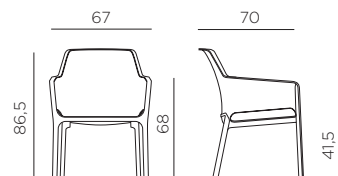

EN Extensible table. Top DurelTOP in polypropylene with UV additives and uniformly coloured. Legs in coated aluminum. Matt finish. Adjustable height feet. 210 - 280 x 100 x 76h cm. Recyclable resin.

FR Table extensible. Plateau DurelTOP en polypropylène traité anti-UV et coloré dans la masse. Pieds en aluminium vernis. Effet mat. Vêrins de réglage. 210 - 280 x 100 x 76h cm. Résine recyclable.

ES Mesa extensible. Tablero DurelTOP en polipropileno tratado anti UV y teñido en masa. Patas en aluminio pintado. Efecto mate. Tacos regulables. 210 - 280 x 100 x 76h cm. Resina reciclable.

PT Mesa extensível. Tampo DurelTOP em polipropileno com tratamento anti-UV colorido na totalidade. Pernas em alumínio pintado. Acabamento fosco. Pés ajustáveis. 210 - 280 x 100 x 76h cm. Resina reciclável.

BIANCO
vern. bianco
48253.00.000

ANTRACITE *
vern. antracite
48252.02.000

TORTORA
vern. tortora
48259.10.000

* Posizionare in zona d'ombra - Only use table tops in shaded areas - Plateaux qui doivent être utilisés uniquement dans des zones ombragées - Tischplatten nur für beschatteten Einsatzbereich - Utilizar estos tableros sólo en áreas sombreadas - Colocar em local sombreado

NET RELAX

design Raffaello Galiotto

Ref. 327

4,9

peso prodotto in kg
weight of product in kg

20

2,007 m³

imballo con film - pz e volume in m³
shrink-wrapped packing -
pcs and volume in cbm