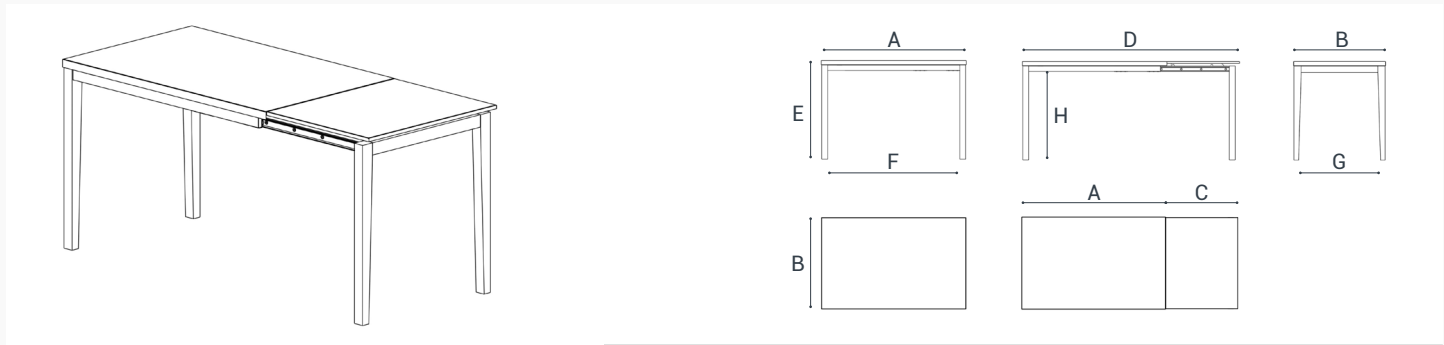

## DATOS TÉCNICOS | TECHNICAL DATA

cm	A	B	C	D	E	F	G	H	▢	●	●+
100x60	100	60	55x1	155	75	91	51	67	1	4	6
110x70	110	70	55x1	165	75	101	61	67	1	4	6
120x80	120	80	60x1	180	75	111	71	67	1	6	8

▢ Número de extensibles / Number of extensions    
 ● Plazas mesa cerrada / Closed table seating capacity    
 ●+ Plazas mesa abierta / Open table seating capacity

<input checked="" type="checkbox"/> <b>VERSIÓN METAL</b> METAL VERSION	>	<input type="checkbox"/> <b>Sección de pata:</b> Leg section: 45x45 mm	<input checked="" type="checkbox"/> <b>VERSIÓN MADERA</b> WOOD VERSION	>	<input type="checkbox"/> <b>Sección de pata variable:</b> Variable section leg: Inferior   Inferior: 45x35 mm Superior   Top: 55x45 mm
---	---	--	---	---	---