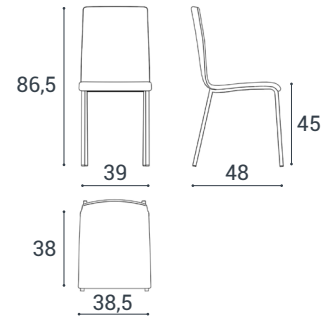

**MATERIALES:**  
MATERIALS:

**Asiento: Tapizado 22mm**  
Seat: Upholstery 22mm

**Patas: Acero lacado epoxy | Acero cromado**  
Legs: Epoxy lacquered steel | Chrome steel