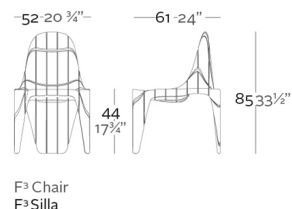

Features

Description

Fabricado con resina de polietileno mediante moldeo rotacional con doble pared. 100% Reciclable. Apto para exterior e interior. Disponible en varios acabados.

Weight

6 Kg

Finishes

BASIC