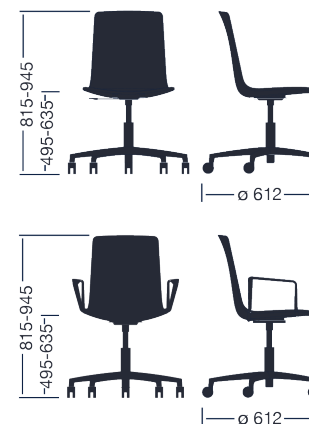

# LOTTUS HIGH OFFICE

enea

Por Lievore Alther Molina

La silla de oficina Lottus High ha sido ideada para espacios de vivienda, oficina y contract. Presenta un diseño clásico, con base de cuatro patas con ruedas en aluminio pulido o lacado. Esta silla se ofrece sin brazos o con brazos de aluminio pulido o lacado.

## Estructuras

- Tubo redondo de  $\varnothing 16 \times 2$  mm y tubo elíptico de  $32 \times 18 \times 2$  mm., de acero laminado en frío.
- Brazos y soportes de aluminio inyectado L-2630 UNE 38-263.
- Soldadura semiautomática en robot de arco con aporte de hilo de acero controlado con gas.

## Acabados

- Estructura base lacada o pulida (con brazos en aluminio lacado o pulido).
- Carcasa en PP o tapicería.
- Asiento en PP o tapicería.

## Medidas