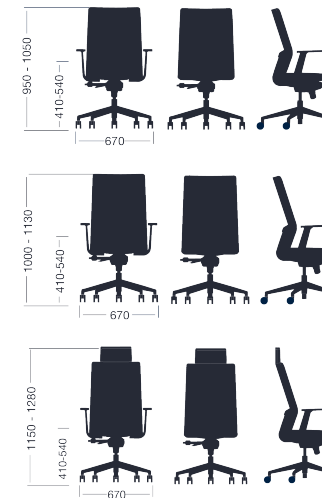

Medidas

Accesorios

- Brazos fijos