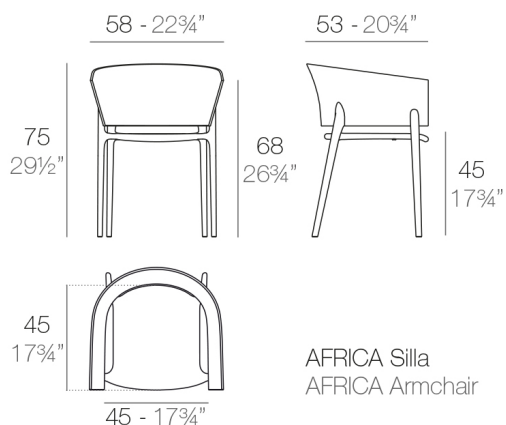

AFRICA SILLÓN

By Eugeni Quitllet

¡La colección de África está creciendo! Primero la silla "Las cosas más simples son las más originales ... Lo más original es ser simple ..." dice Eugeni Quitllet. Después del éxito de la silla AFRICA, hemos llevado sus cualidades a un nivel superior, por lo que ahora puede disfrutar de su belleza y serenidad en el bar con un taburete. El respaldo de la silla se vuelve más pequeño y las piernas más largas. La esencia de esta colección está contenida en su forma simple y natural. Es un diseño creado para estar cerca de tu tribu de amigos, tal como lo establece su diseñador. ¡Simplemente original!
 ¡Una familia encantadora que sigue creciendo!
 View online: <https://www.vondom.com/es/productos/65005>

Características

Descripción

Fabricado en polipropileno por inyección con gas y reforzado con fibra de vidrio. Apilable. Disponible en varios colores. Apto para uso interior y exterior.

Peso

5.82 Kg

Acabados