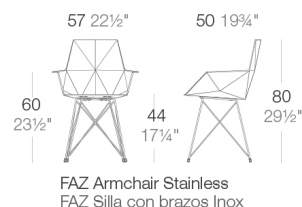

Weight

6.5 Kg

Finishes

BASIC

Ref. 54045

Disponible en varios colores

COLOR	BASIC	BASIC INJECTION PP
BLANCO		
NEGRO		
BRONCE		
ROJO		
ECRU	