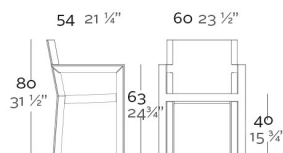

Weight

7.05 Kg

FRAME Stackable Armchair
FRAME Sillón Apilable

Finishes

BASIC

Ref. 54094

Resina de polietileno acabado mate.

LACADO