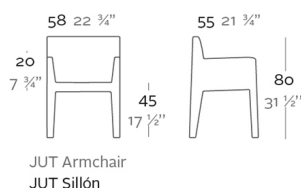

Features

Description

Fabricado con resina de polietileno mediante moldeo rotacional con doble pared 100% Reciclable. Apto para exterior e interior. Disponible en varios acabados.

Weight

9 Kg

Finishes

BASIC

Ref. 44408