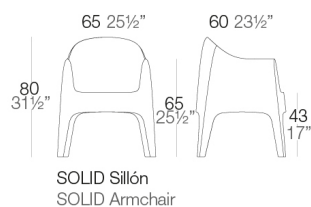

Finishes

BASIC

Ref. 55027

Disponible en varios colores

COLOR	BASIC	BASIC INJECTION PP
PURE WHITE ZAN-3102	☐	☐
BLACK ZA-3126	☐	☐
MOCCA ZAN-3120	☐	☐
CHERRY ZAN-3117	☐	☐
ACUALIS NAPA41	☐	☐
AUSTER ZAN-3111	☐	☐
BLANCO	☐	☐
NEGRO	☐	☐
BRONCE	☐	☐
ROJO	☐	☐
PISTACHO	☐	☐
ECRU	☐	☐
SAND	☐	☐