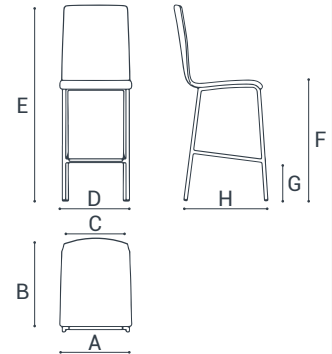

CITY

MATERIALES:
MATERIALS:

Asiento: Tapizado 22mm
Seat: Upholstery 22mm

Patas: Acero lacado epoxy
Legs: Epoxy lacquered steel

DATOS TÉCNICOS | TECHNICAL DATA

Altura 65	A	B	C	D	E	F	G	H
Height 65 cm	38,5	38	39	40	105	65	23	48