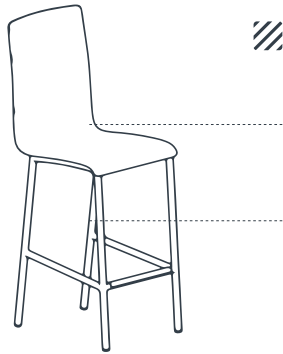

CITY

MATERIALES:
MATERIALS:

Asiento: Tapizado 22mm
Seat: Upholstery 22mm

Patas: Acero lacado epoxy
Legs: Epoxy lacquered steel

DATOS TÉCNICOS | TECHNICAL DATA

Altura 65	A	B	C	D	E	F	G	H
Height 65 cm	38,5	38	39	40	105	65	23	48