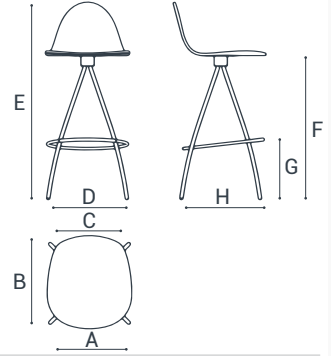

# PETRIS

📄 Páginas | Pages: 78-79

**MATERIALES:**  
MATERIALS:

**Asiento giratorio**  
Rotating seat

**Asiento:** Contrachapado de haya natural | Tapizado 22mm | Tessuto <sup>N!</sup>  
**Seat:** Natural beech plywood | Upholstery 22mm | Tessuto

## DATOS TÉCNICOS | TECHNICAL DATA

Altura 65 Height 65 cm	A	B	C	D	E	F	G	H	Altura 75 Height 75 cm	A	B	C	D	E	F	G	H
	38	42	29	37	88	65	27	37		38	42	29	39	98	75	37	39