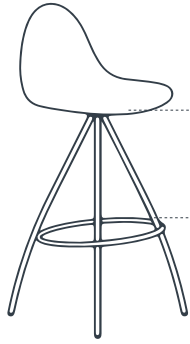

# PETRIS

📄 Páginas | Pages: 78-79

**MATERIALES:**  
MATERIALS:

**Asiento giratorio**  
Rotating seat

**Asiento:** Contrachapado de haya natural | Tapizado 22mm | Tessuto <sup>N!</sup>  
**Seat:** Natural beech plywood | Upholstery 22mm | Tessuto

**Patas:** Acero lacado epoxy  
**Legs:** Epoxy lacquered steel