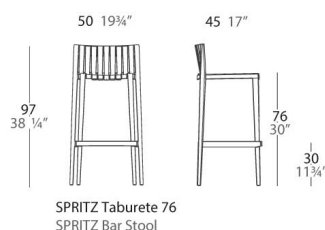

Finishes

BASIC PP

Ref. 56019

Disponible en varios colores

COLOR	BASIC INJECTION PP
MOSTAZA	
BLANCO	
NEGRO	
BRONCE	
ECRU	
SAND	
PURE WHITE ZAN-3102	
BLACK ZAN-3126	
MOCCA ZAN-3120	
PEARL GREY ZAN-3112	

Optional

ACOLCHADO NAUTIC